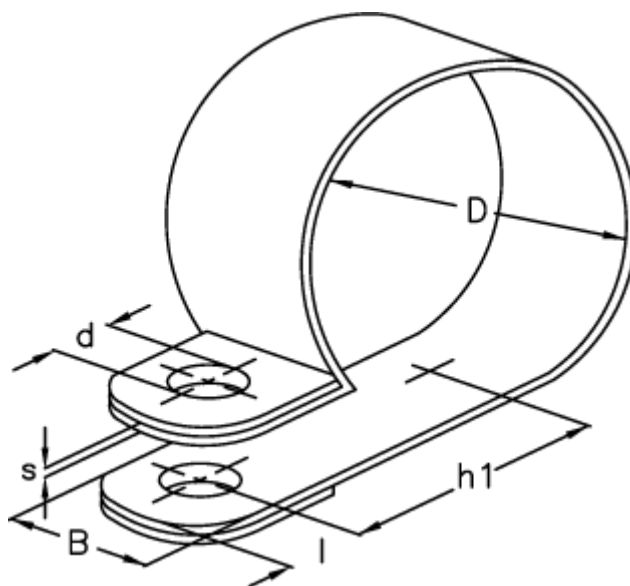

Varenummer: 024117709026  
Beskrivelse: Norma rørbøjle RS 1. 26/9 W5

## Mål

---

Bredde B	= 9
d	= 4.3
Diameter D	= 26
h1	= 17.7
l	= 3.8
s	= 0.4